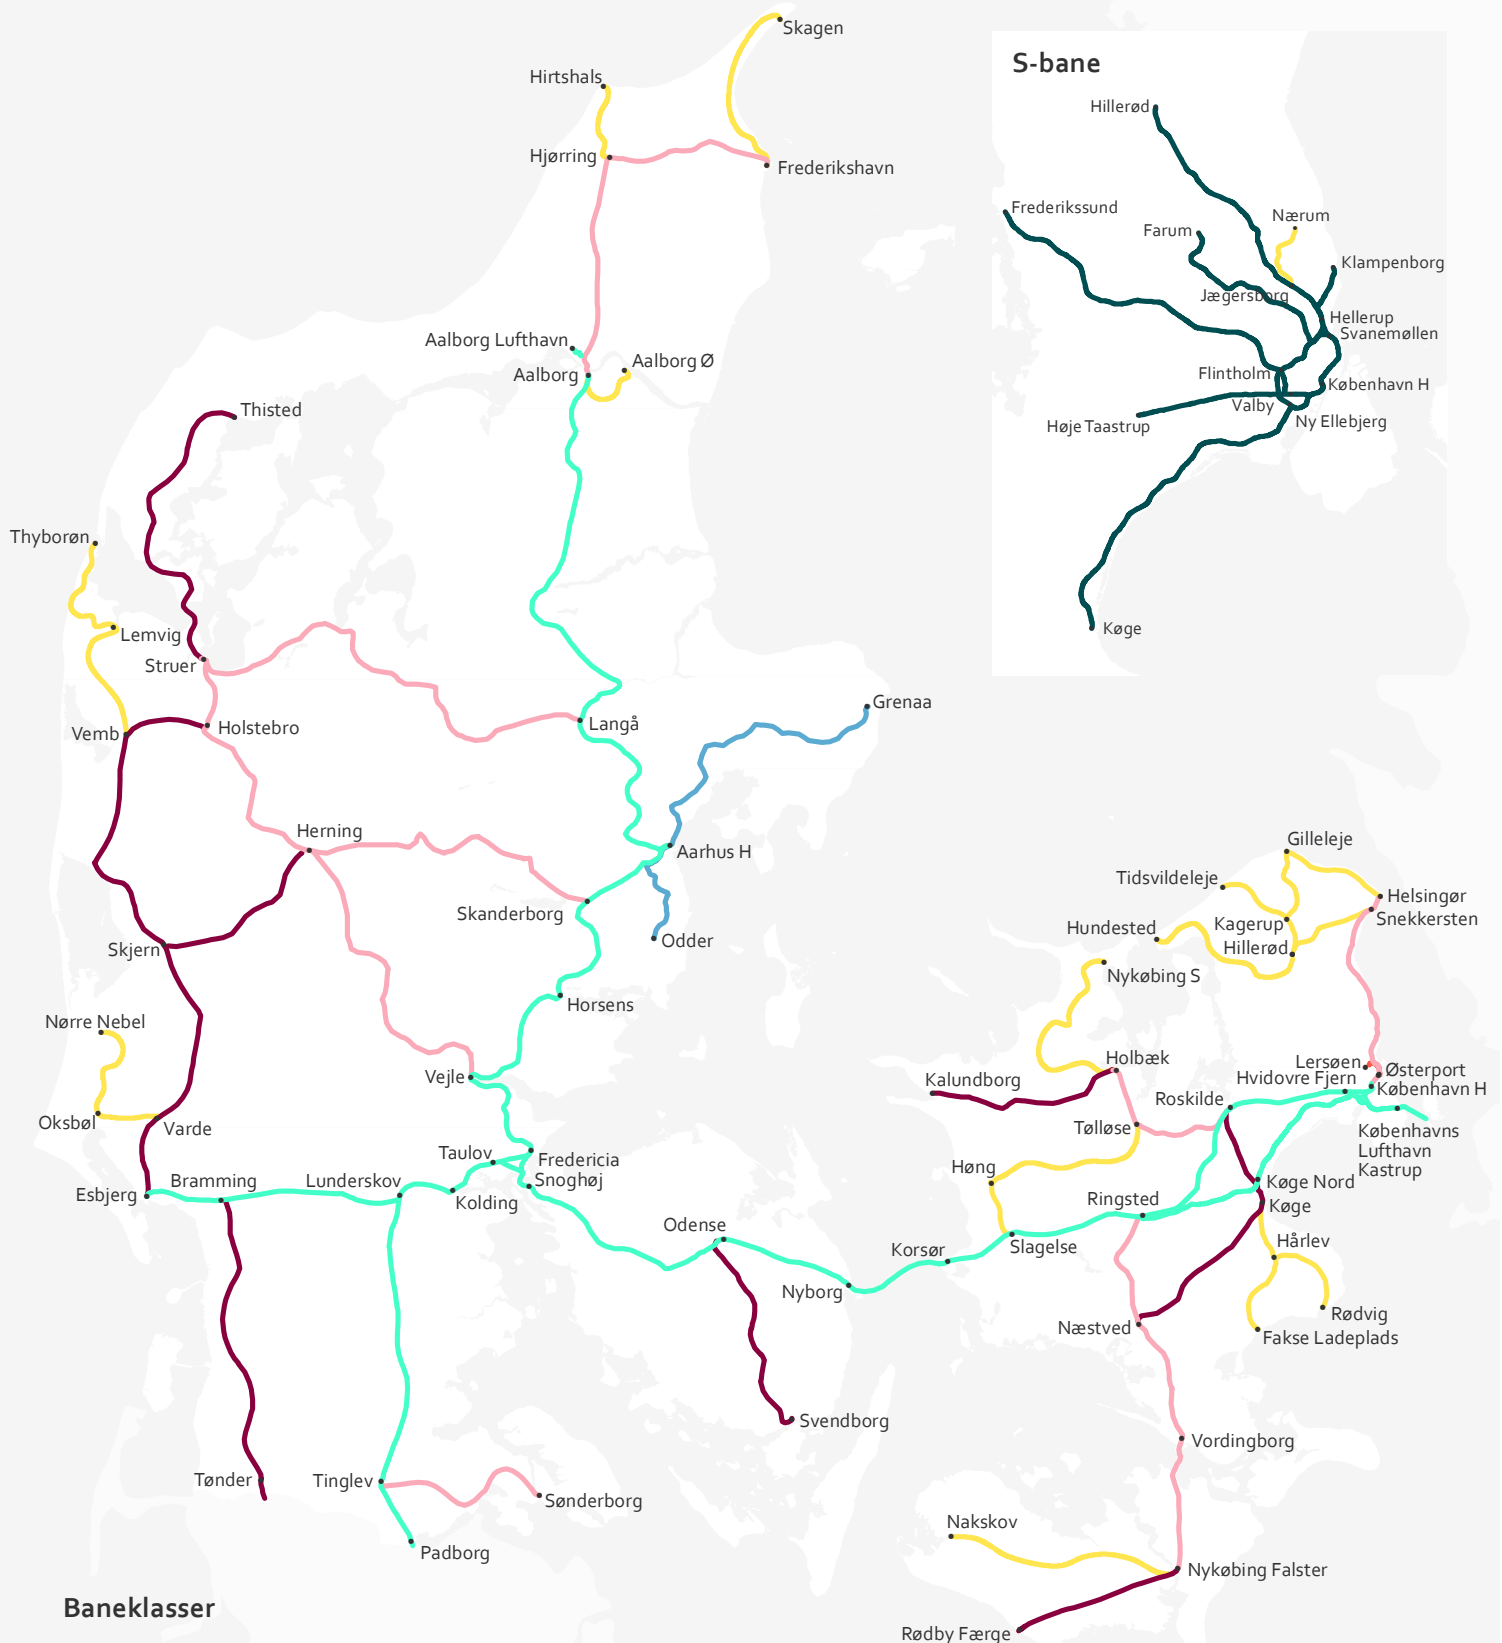

# Jernbaner i Danmark

### Baneklasser

- Hovedbane
- Regionalbane
- S-bane
- Lokalbane
- Aarhus letbane
- Godsbane
- Regions- og privatbaner ikke forvaltet af Banedanmark

Kortet viser det sammenhængende banenet uden sidespor o.l.