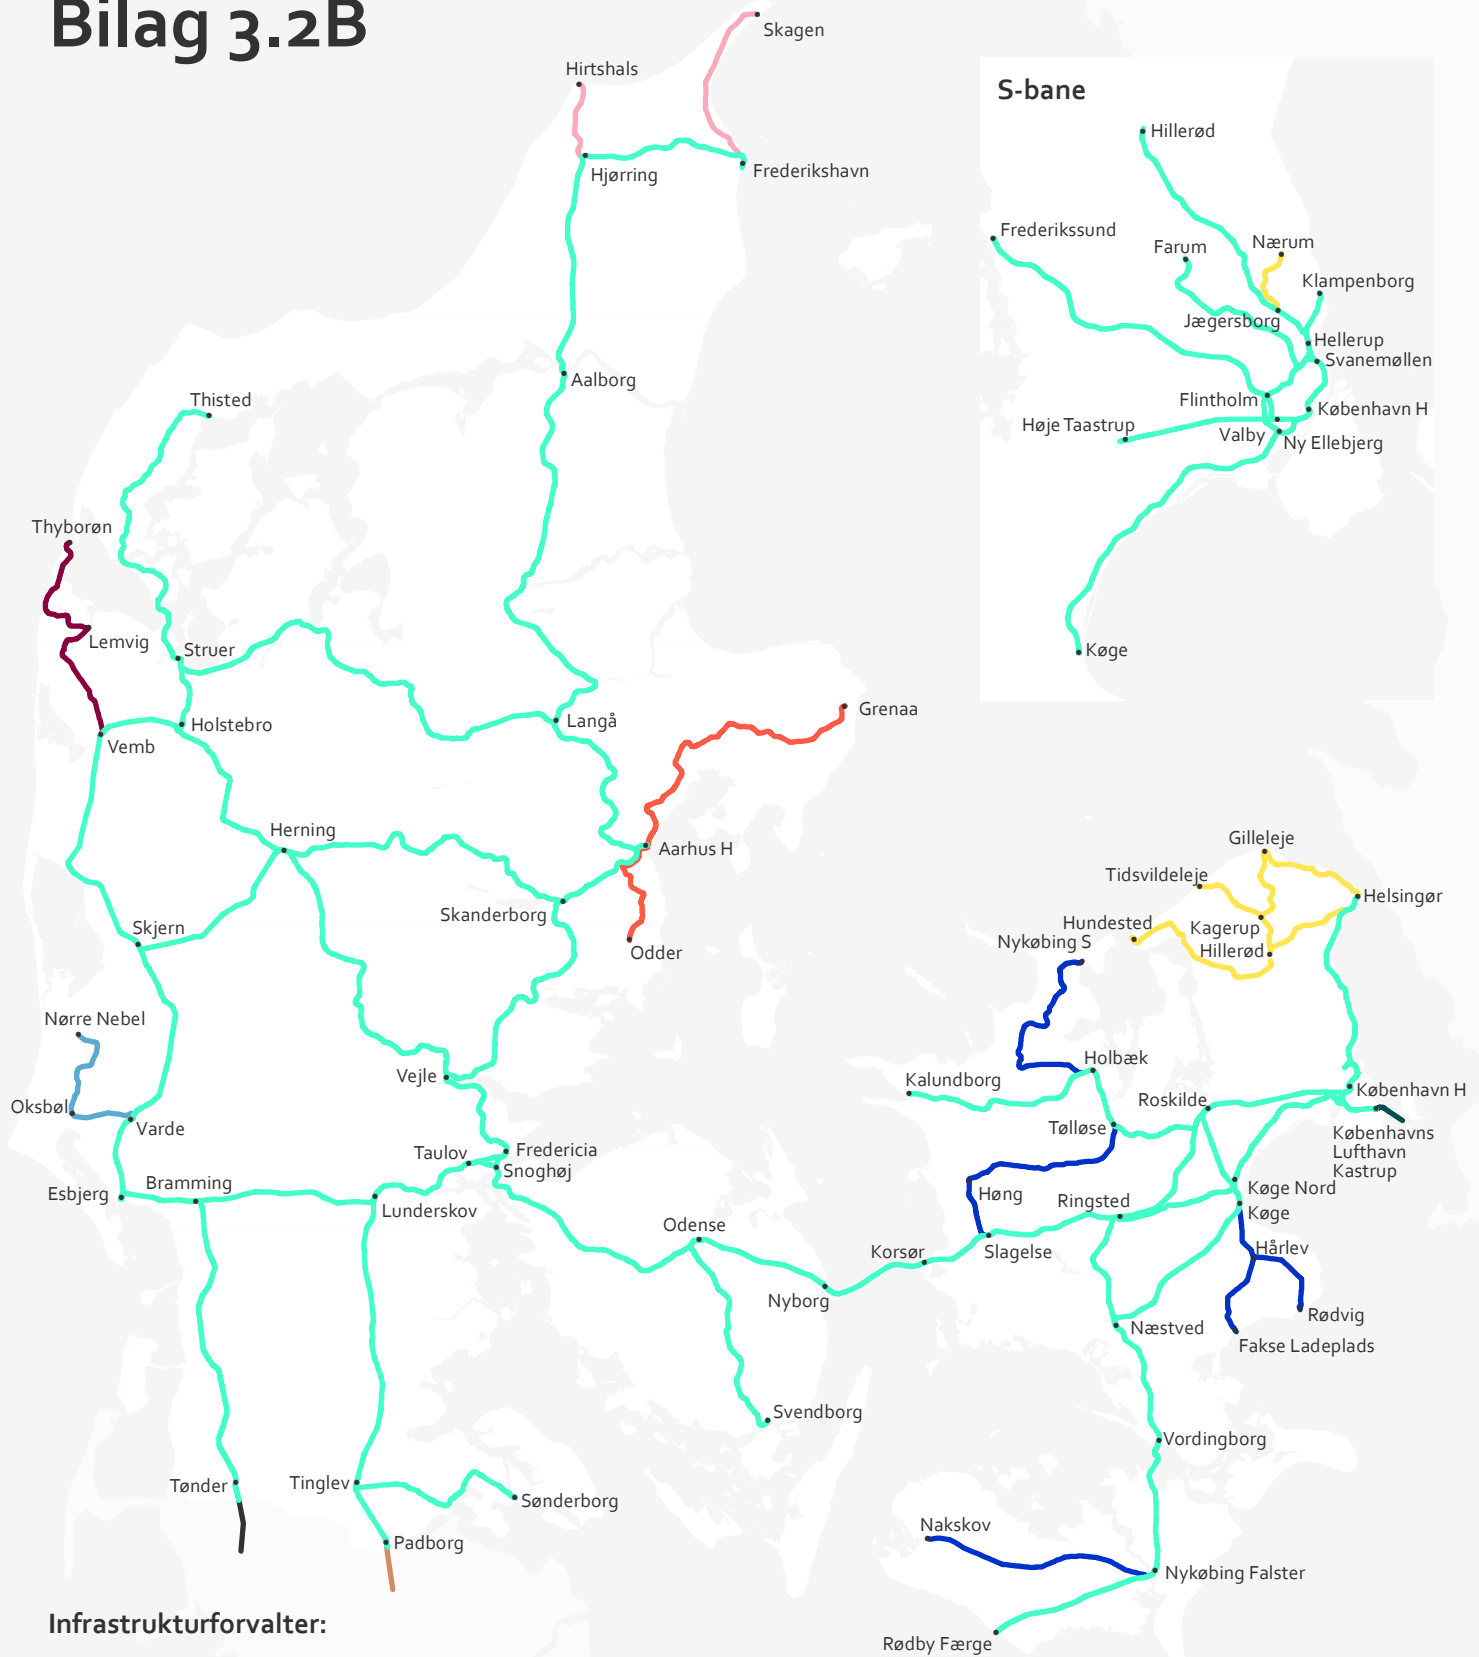

Grænseflader til andre infrastrukturforvaltere

Bilag 3.2B

Infrastrukturforvalter:

- | | |
|--|---|
| — Banedanmark | — Aarhus Letbane |
| — Øresundsbro Konsortiet | — Lokaltog (region H) |
| — Nordjyske Jernbaner | — Lokaltog (region S) |
| — Midtjyske Jernbaner | — DB Netz |
| — Vestbanen | — NEG Niebüll |